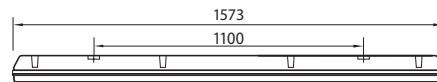

IP66 IK08 RoHS

CODE	VERMOGEN (W)	AUTONOMIE (U)	TYPE	NOOD (LM)	PERMANENT (LM)	BATTERIJ	CODE BATTERIJ
DUNA HI NOOD 1573 MM							
L1528HI-SE	66/71/77/82	1	P/NP	2100	8900/9450/10100/10800	NIMH 4.8V 2,2AH	TRI28002089

TECHNISCHE GEGEVENS

- › Conform aan de normen EN 60598-1, EN 60598-2-22
- › Beschermingsgraad IP66 - IK08
- › Polycarbonaat met UV-bescherming
- › Gebruikstemperatuur -5 °C tot +55 °C (met de mogelijkheid om naar -20°C te gaan met optionele batterij code L20°DUNA)
- › Hoge module-efficiëntie: 137lm/W
- › Symmetrische lichtverspreiding
- › Kleurentemperatuur: 4000K (3000K of 6500K mogelijk op aanvraag)
- › Klasse I
- › Levensduur 100.000u

ALGEMEEN

Waterdichte LED verlichting voor buiten montage. Ten opzichte van de traditionele fluolampen is de LED technologie voordeliger want vermindert de relamping. Hiernaast heeft hij ook kleinere afmetingen dan de meeste waterdichte toestellen op de markt.

En dit dankzij de integratie van de componenten. Dit toestel is IP66 en dus bestendig tegen stof en tijdelijke onderdompeling. Deze afdichting is geschikt voor meerdere toepassingen:

- › Industriële toepassing:
  - Magazijnen en los-en laad zones
  - Industies en fabrieken voor outdoor productie
- › Agrarische toepassing
- › Kwekerijen en serres.
- › Openbare plaatsen
  - Turnzalen, thermen en/of spa's.
  - Parkings met meerdere niveaus of ondergrondse parkings, ondergrondse doorgangen.
  - Stadiums.
  - Stations en metro tunnels, transport terminals
  - Woningen aan de kust en kustgebieden