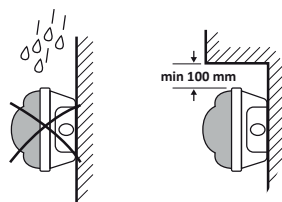

Caractéristiques techniques:

- › Conforme aux normes EN 60598-1, EN 60598-2-22
- › Degré de protection IP66 - IK08
- › Polycarbonate avec protection UV
- › Température d'utilisation -5°C à +55°C (avec la possibilité de descendre à -20°C avec batterie en option code L20°DUNA)
- › Efficacité du module élevée: 137lm/W
- › Distribution diffuse symétrique
- › Températures de couleur: 3000K (4000K et 6500K également possible sur demande)
- › Classe I
- › Durée de vie 100.000h

Généralités:

Luminaire LED étanche pour installation en surface. La source d'éclairage LED lui donne un avantage sur les luminaires fluorescents, puisqu'elle diminue les opérations de relamping. De plus, ses dimensions sont plus réduites que les autres solutions étanches du marché, grâce à l'intégration de ses composants. Son degré d'étanchéité IP66 offre une protection totale face à la poussière et face à la pénétration de liquides pendant des immersions de courte durée. Son étanchéité est appropriée pour une multitude d'applications:

Clips en inox

Clips intégrés au ras du corps, en acier inox, pour la fixation du diffuseur, ouverture anti-vandale

Etanchéité

L'appareil peut être placé en extérieur, mais pas en montage mural.

Diffuseur

Diffuseur LED compact fournissant une performance de lumière optimale.