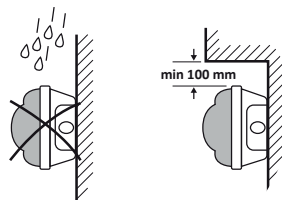

Waterdichtheid

Het toestel kan buiten worden geplaatst, maar niet aan de muur worden bevestigd.