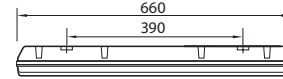

IP66 IK08 RoHS

CODE	VERMOGEN (W)	AUTONOMIE (U)	TYPE	NOOD (LM)	PERMANENT (LM)	BATTERIJ	CODE BATTERIJ
DUNA HI NOOD 660 MM							
L1211HI-SE	19/24/29/35	1	P/NP	1200	2800/3400/4000/4600	NIMH 4.8V 2,1AH	HKXAA2100

TECHNISCHE GEGEVENS

- › Conform aan de normen EN 60598-1, EN 60598-2-22
- › Beschermingsgraad IP66 - IK08
- › Polycarbonaat met UV-bescherming
- › Gebruikstemperatuur -5 °C tot +55 °C (met de mogelijkheid om naar -20°C te gaan met optionele batterij code L20°DUNA)
- › Hoge module-efficiëntie: 137lm/W
- › Symmetrische lichtverspreiding
- › Kleurentemperatuur: 4000K (3000K of 6500K mogelijk op aanvraag)
- › Klasse I
- › Levensduur 100.000u

ALGEMEEN

Waterdichte LED verlichting voor buiten montage. Ten opzichte van de traditionele fluolampen is de LED technologie voordeliger want vermindert de relamping. Hiernaast heeft hij ook kleinere afmetingen dan de meeste waterdichte toestellen op de markt.

En dit dankzij de integratie van de componenten. Dit toestel is IP66 en dus bestendig tegen stof en tijdelijke onderdompeling. Deze afdichting is geschikt voor meerdere toepassingen:

- › Industriële toepassing:
  - Magazijnen en los-en laad zones
  - Industries en fabrieken voor outdoor productie
- › Agrarische toepassing
- › Kwekerijen en serres.
- › Openbare plaatsen
  - Turnzalen, thermen en/of spa's.
  - Parkings met meerdere niveaus of ondergrondse parkings, ondergrondse doorgangen.
  - Stadiums.
  - Stations en metro tunnels, transport terminals
  - Woningen aan de kust en kustgebieden