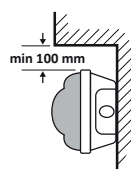

IP66 IK08 RoHS

CODE	VERMOGEN (W)	AUTONOMIE (U)	TYPE	NOOD (LM)	PERMANENT (LM)	BATTERIJ	CODE BATTERIJ
DUNA HI NOOD 660 MM							
L1211HI-SE	19/24/29/35	1	P/NP	1200	2800/3400/4000/4600	NIMH 4.8V 2,1AH	HKXAA2100

TECHNISCHE GEGEVENS

- › Conform aan de normen EN 60598-1, EN 60598-2-22
- › Beschermingsgraad IP66 - IK08
- › Polycarbonaat met UV-bescherming
- › Gebruikstemperatuur -5 °C tot +55 °C (met de mogelijkheid om naar -20°C te gaan met optionele batterij code L20°DUNA)
- › Hoge module-efficiëntie: 137lm/W
- › Symmetrische lichtverspreiding
- › Kleurentemperatuur: 4000K (3000K of 6500K mogelijk op aanvraag)
- › Klasse I
- › Levensduur 100.000u

ALGEMEEN

Waterdichte LED verlichting voor buiten montage. Ten opzichte van de traditionele fluolampen is de LED technologie voordeliger want vermindert de relamping. Hiernaast heeft hij ook kleinere afmetingen dan de meeste waterdichte toestellen op de markt.

En dit dankzij de integratie van de componenten. Dit toestel is IP66 en dus bestendig tegen stof en tijdelijke onderdompeling. Deze afdichting is geschikt voor meerdere toepassingen:

- › Industriële toepassing:
  - Magazijnen en los-en laad zones
  - Industries en fabrieken voor outdoor productie
- › Agrarische toepassing
- › Kwekerijen en serres.
- › Openbare plaatsen
  - Turnzalen, thermen en/of spa's.
  - Parkings met meerdere niveaus of ondergrondse parkings, ondergrondse doorgangen.
  - Stadiums.
  - Stations en metro tunnels, transport terminals
  - Woningen aan de kust en kustgebieden

INOX Clips

Inclusief bevestigingsclips in roestvrij staal voor het bevestigen van de diffuser met vandaalbestendige opening.

Waterdichtheid

Het toestel kan buiten worden geplaatst, maar niet aan de muur worden bevestigd.

Diffuser